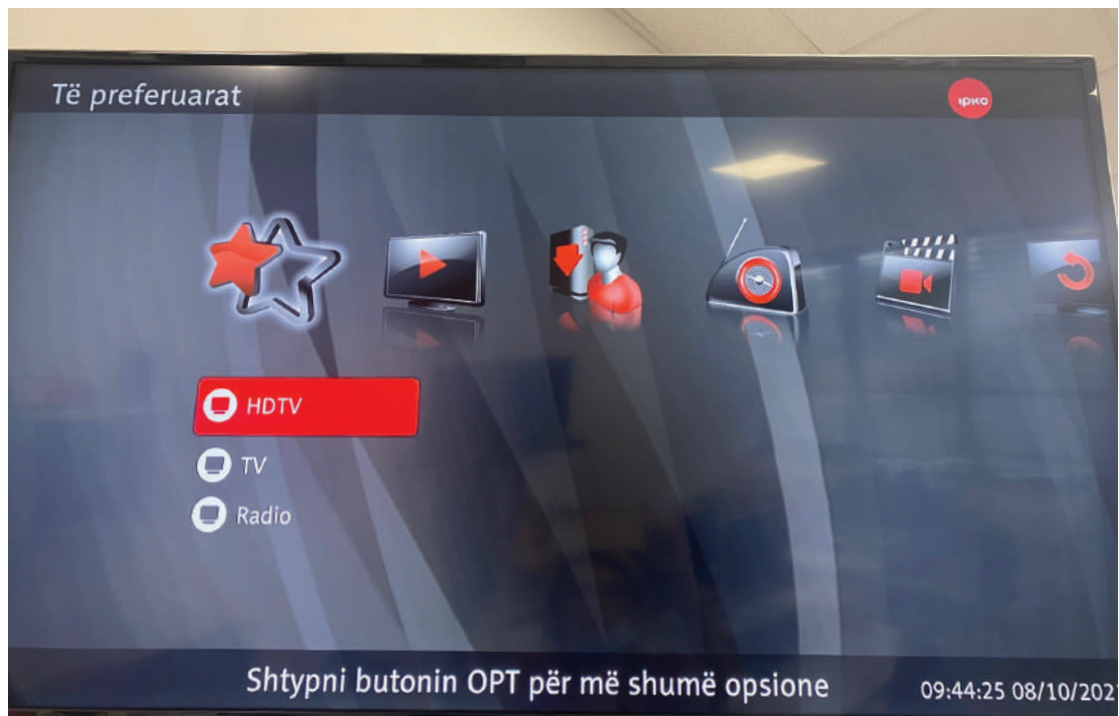

KRIJIMI I LISTËS FAVORITE TË KANALEVE

1. Shtypni butonin “Menu”
2. Te preferuarat

3. Shtypni butonin OPT

4. Shto liste te re, shtypni butonin ok

5. Tek lista nr.1 shtypni butonin OPT Shto/largo Tv kanale

6. Selektu kanalet e preferuara