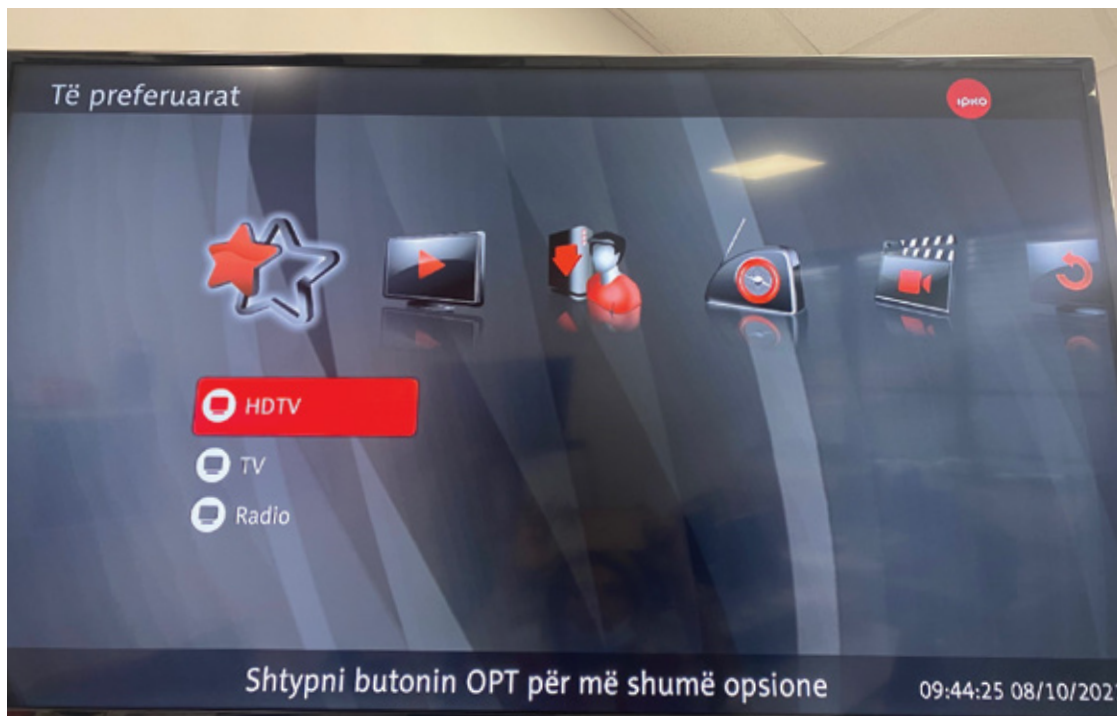

KRIJIMI I LISTËS FAVORITE TË KANALEVE

1. Shtypni butonin “Menu”
2. Te preferuarat

3. Shtypni butonin OPT

4. Shto liste te re, shtypni butonin ok

5. Tek lista nr.1 shtypni butonin OPT Shto/largo Tv kanale

6. Selektu kanalet e preferuara