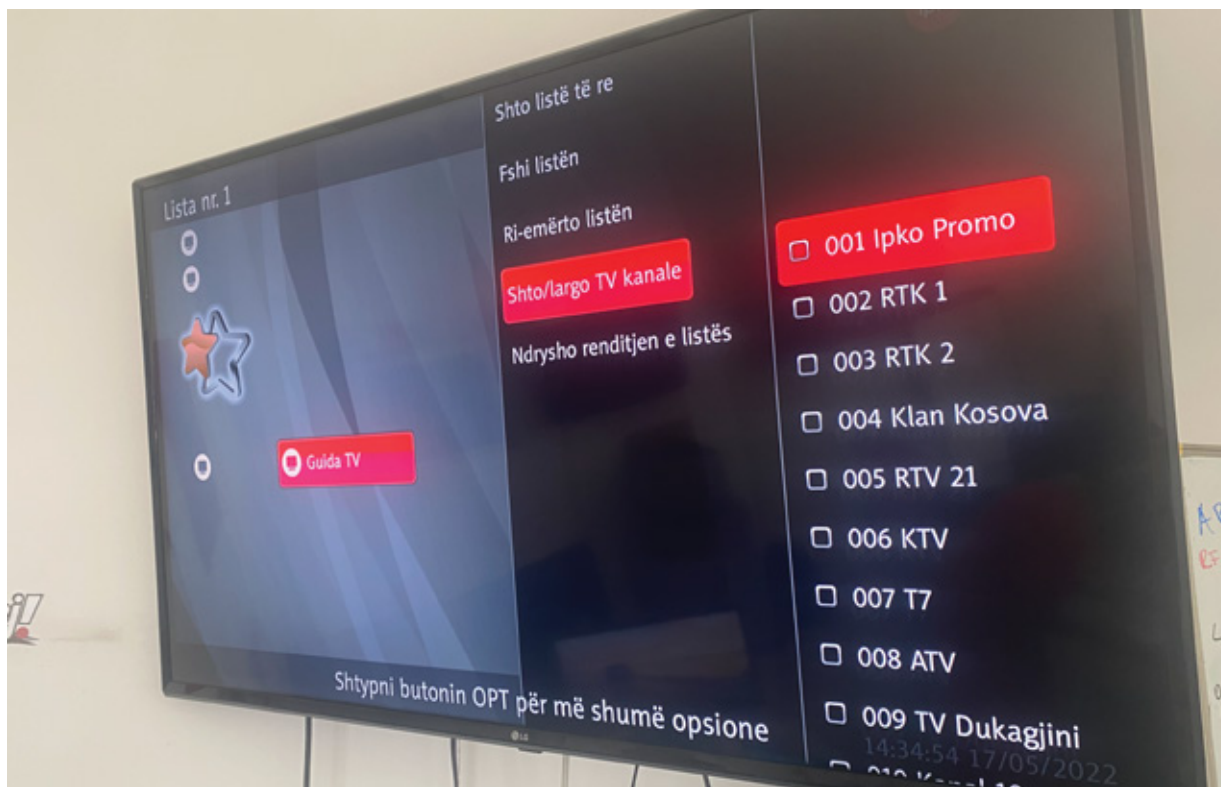

KRIJIMI I LISTËS FAVORITE TË KANALEVE

1. Shtypni butonin “Menu”
2. Te preferuarat

3. Shtypni butonin OPT

4. Shto liste te re, shtypni butonin ok

5. Tek lista nr.1 shtypni butonin OPT Shto/largo Tv kanale

6. Selektu kanalet e preferuara